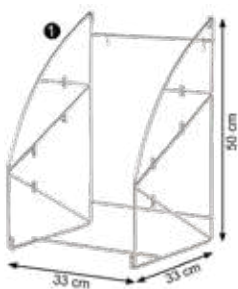

MODULI

Mi Vas snabdevamo modulima po Vašoj želji.

SASTAVLJANJE

Kombinacija sa modulima je fleksibilna i individualna. Postoje dva načina postavljanja Vaše police. Standardni moduli i individualne kombinacije- odabir burgija koje Vam trebaju.

ETIKETA PROIZVODA

Oznaka grupe proizvoda pokazuje nam koja je burgija po tipu, sa preciznom specifikacijom i materijalima u kojima se mogu koristiti. Sa donje strane se nalazi prostor za informacije, broj artikla i EAN kod.

SISTEM BOJA

Naše navođenje sistemom boja garantuje brzu orijentaciju i lako snalaženje na polici. Vi ćete brzo i lako pronaći proizvod koji tražite.

Glava burgije sa pojedinačnim komponentama -NETO CENA-

1 - Osnovni okvir, 3 dela	000 101 003
2 - traka za oznaku proizvoda	000 401 001
3 - pruga sa kukama, fleksibilna	000 201 002
4 - kružna kuka, 10cm	000 501 001
5 - EURO kuka, jedna, 8 cm	000 501 003
5 - EURO kuka, jedna, 10 cm	000 501 002
6 - EURO priga sa kukama, 7 delova	000 201 003
7 - Natpisna tabla, standardna	000 201 004
Ploča za natpis na TEGO perforiranoj polici	000 301 001
Držač etikete	000 501 005
TEGO perforirani metalni zid, dimenzija 250 x 110 cm sa uključenim dodacima	000 101 004